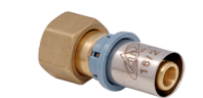

U4008 Kolano PEX - GZ

U4008	701221	16 x 1/2"	5,33	23,99	23,99	40/5
U4008	701225	20 x 1/2"	6,41	28,85	28,85	30/5
U4008	701226	20 x 3/4"	8,58	38,61	38,61	25/5
U4008	701232	26 x 3/4"	10,26	46,17	46,17	20/5

Max. Temp. 120°C
Max. Press. 10 bar
U - TH - H