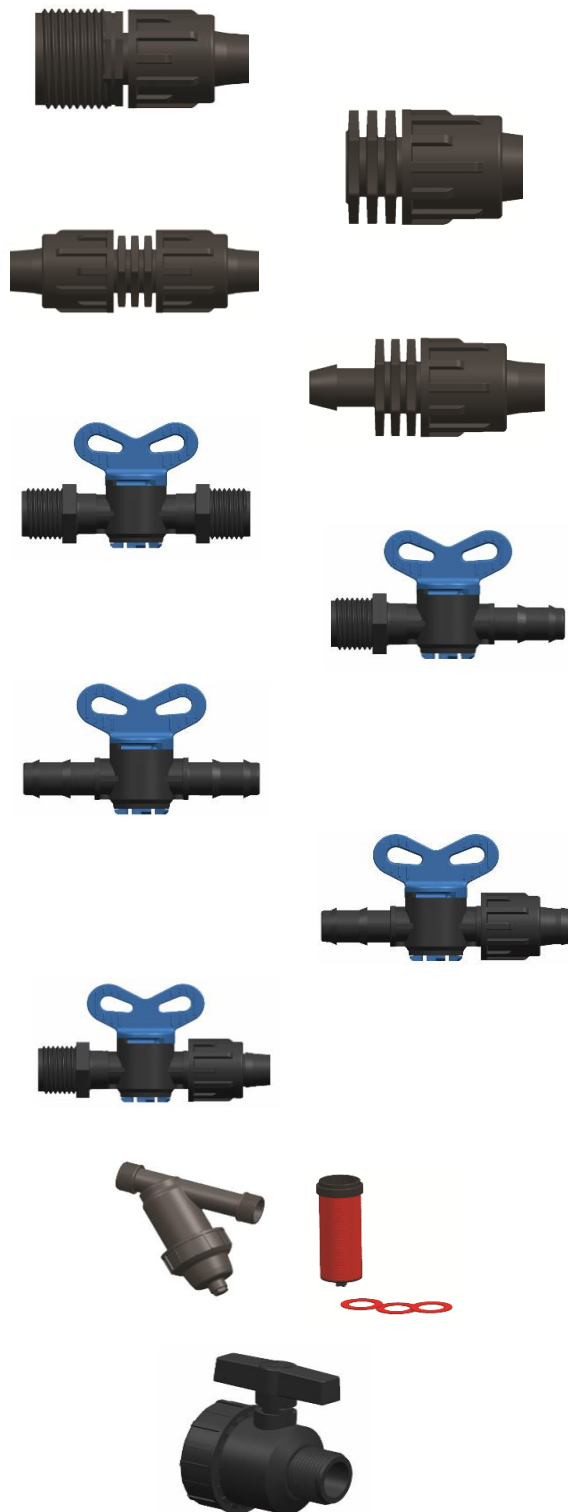

KOREK wcisk

622011	16	0,36	2700 / 50
622012	20	0,38	2000 / 50
622013	25	1,74	400 / 50

ZŁĄCZKA PROSTA wcisk

622021	16 x 16	0,34	1500 / 50
622023	20 x 20	0,40	1000 / 50
622024	25 x 25	0,88	800 / 50

ZŁĄCZKA Red. Wcisk

TRÓJNIK Red. Wcisk

622059	25 x 20 x 25	1,56	300 / 25
--------	--------------	-------------	----------

ZŁĄCZKA GZ wciskana z pierścieniem

622102	16 x 3/4"	1,22	1200 / 50
622104	20 x 3/4"	1,38	1000 / 50

ZŁĄCZKA wciskana z pierścieniem

622111	16 x 16	0,80	2000 / 50
622112	20 x 20	0,88	1500 / 50

Index	Rozmiar	Cena zł netto	Opakowanie
ZŁĄCZKA GZ skręcana			
622202	16 x 3/4"	1,30	600 / 25
KOREK skręcany			
622217	16	3,74	650 / 25
ZŁĄCZKA skręcana			
622221	16 x 16	1,30	650 / 25
WPINKA skręcana			
622251	8 x 16	1,22	525 / 25
Zawór mini GZ - GZ			
625001	1/2" x 1/2"	2,98	300 / 25
Zawór mini GZ - WCISK			
625013	3/4" x 16	2,90	400 / 25
Zawór mini WCISK - WCISK			
625021	16 x 16	2,76	500 / 25
625022	20 x 20	2,76	500 / 25
625023	25 x 25	5,08	300 / 50
Zawór mini WCISK - TAŚMA			
625051	16 x 17	3,64	400 / 25
625052	20 x 17	3,64	300 / 25
Zawór mini GZ - ZACISK			
625122	1/2" x 20	4,04	300 / 25
625123	3/4" x 16	4,04	300 / 25
FILTR DYSKOWY SKOŚNY			
622404	1" (120 Mesh)	41,50	1
FILTR SIATKOWY SKOŚNY Z KORKIEM			
622416	6/4" (120 Mesh)	46,12	1
ZAWÓR KULOWY GW- GW			
625182	3/4" x 3/4"	12,68	1
625183	1" x 1"	12,68	1