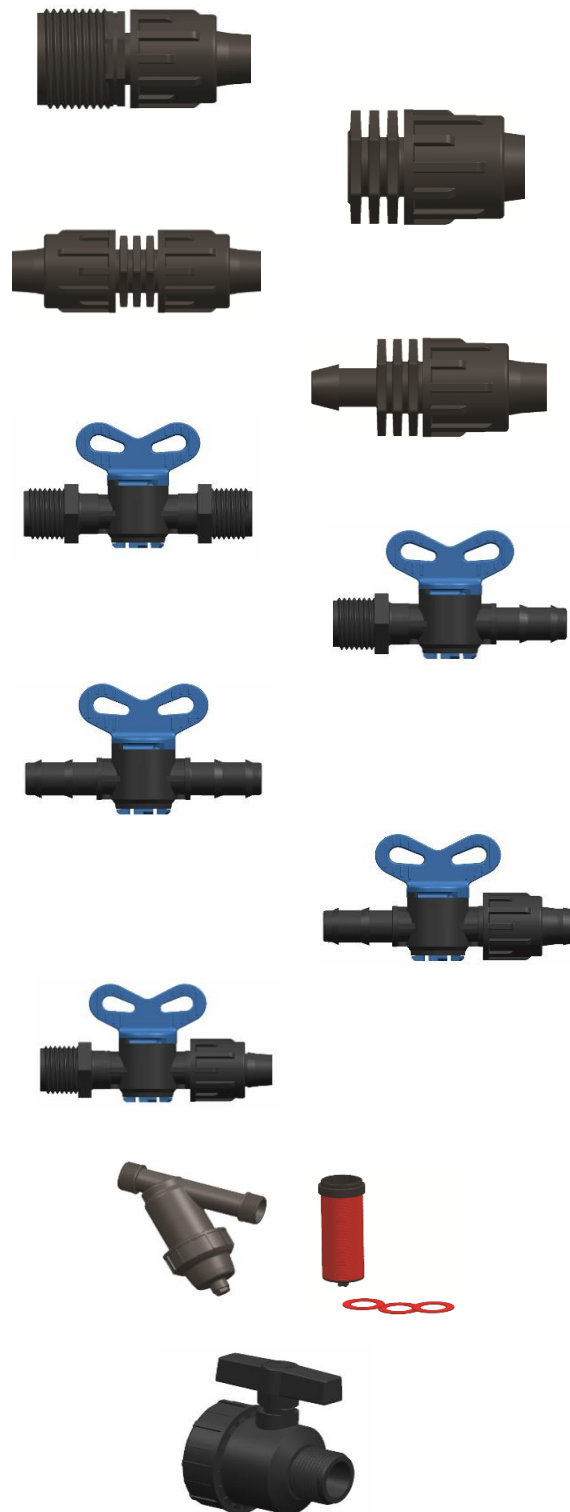

### ZŁĄCZKA GZ wciskana z pierścieniem

622102	16 x 3/4"	<b>0,61</b>	1200 / 50
622104	20 x 3/4"	<b>0,69</b>	1000 / 50

### ZŁĄCZKA wciskana z pierścieniem

622111	16 x 16	<b>0,40</b>	2000 / 50
622112	20 x 20	<b>0,44</b>	1500 / 50

Index	Rozmiar	Cena zł netto	Opakowanie
<b>ZŁĄCZKA GZ skręcana</b>			
622202	16 x 3/4"	0,65	600 / 25
<b>KOREK skręcany</b>			
622217	16	1,87	650 / 25
<b>ZŁĄCZKA skręcana</b>			
622221	16 x 16	0,65	650 / 25
<b>WPINKA skręcana</b>			
622251	8 x 16	0,61	525 / 25
<b>Zawór mini GZ - GZ</b>			
625001	1/2" x 1/2"	1,49	300 / 25
<b>Zawór mini GZ - WCISK</b>			
625013	3/4" x 16	1,45	400 / 25
<b>Zawór mini WCISK - WCISK</b>			
625021	16 x 16	1,38	500 / 25
625022	20 x 20	1,38	500 / 25
625023	25 x 25	2,54	300 / 50
<b>Zawór mini WCISK - TAŚMA</b>			
625051	16 x 17	1,82	400 / 25
625052	20 x 17	1,82	300 / 25
<b>Zawór mini GZ - ZACISK</b>			
625122	1/2" x 20	2,02	300 / 25
625123	3/4" x 16	2,02	300 / 25
<b>FILTR DYSKOWY SKOŚNY</b>			
622404	1" (120 Mesh)	20,75	1
<b>FILTR SIATKOWY SKOŚNY Z KORKIEM</b>			
622416	6/4" (120 Mesh)	23,06	1
<b>ZAWÓR KULOWY GW- GW</b>			
625182	3/4" x 3/4"	6,34	1
625183	1" x 1"	6,34	1