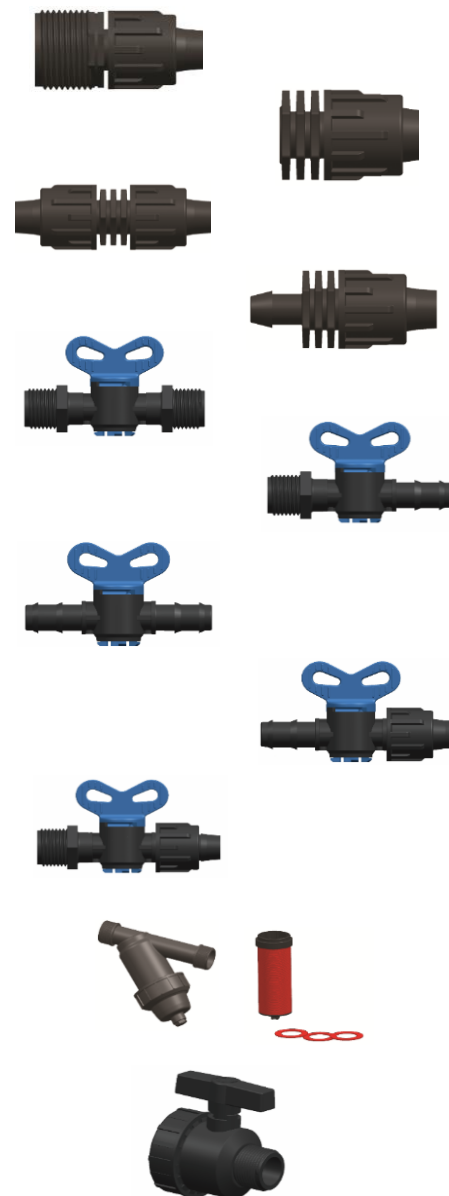

**ZŁĄCZKA Red. Wcisk**

622027	20 x 16	0,14	<b>0,60</b>	<b>0,60</b>	1500 / 50
622028	25 x 16	0,24	<b>1,03</b>	<b>1,03</b>	1000 / 50

**KOLANO wcisk**

622031	16 x 16	0,19	<b>0,82</b>	<b>0,82</b>	1200 / 50
622033	20 x 20	0,35	<b>1,51</b>	<b>1,51</b>	1000 / 50

**ZŁĄCZKA GZ wciskana z pierścieniem**

622102	16 x 3/4"	0,29	<b>1,25</b>	<b>1,25</b>	1200 / 50
622104	20 x 3/4"	0,31	<b>1,33</b>	<b>1,33</b>	1000 / 50

**ZŁĄCZKA wciskana z pierścieniem**

622111	16 x 16	0,22	<b>0,95</b>	<b>0,95</b>	2000 / 50
622112	20 x 20	0,26	<b>1,12</b>	<b>1,12</b>	1500 / 50

Index	Rozmiar	Cena € netto	Cena z netto	Rabat	Opakowanie
<b>ZŁĄCZKA GZ skręcana</b>					
622202	16 x 3/4"	0,29	<b>1,25</b>	<b>1,25</b>	600 / 25
<b>KOREK skręcany</b>					
622217	16	0,84	<b>3,61</b>	<b>3,61</b>	650 / 25
<b>ZŁĄCZKA skręcana</b>					
622221	16 x 16	0,29	<b>1,25</b>	<b>1,25</b>	650 / 25
<b>WPINKA skręcana</b>					
622251	8 x 16	0,27	<b>1,16</b>	<b>1,16</b>	525 / 25
<b>Zawór mini GZ - GZ</b>					
622501	1/2" x 1/2"	0,82	<b>3,53</b>	<b>3,53</b>	300 / 25
<b>Zawór mini GZ - WCISK</b>					
622513	3/4" x 16	0,80	<b>3,44</b>	<b>3,44</b>	400 / 25
<b>Zawór mini WCISK - WCISK</b>					
622521	16 x 16	0,74	<b>3,18</b>	<b>3,18</b>	500 / 25
622522	20 x 20	0,74	<b>3,18</b>	<b>3,18</b>	500 / 25
622523	25 x 25	0,97	<b>4,17</b>	<b>4,17</b>	300 / 50
<b>Zawór mini WCISK - TAŚMA</b>					
622551	16 x 17	0,97	<b>4,17</b>	<b>4,17</b>	400 / 25
622552	20 x 17	1,01	<b>4,34</b>	<b>4,34</b>	300 / 25
<b>Zawór mini GZ - ZACISK</b>					
622622	1/2" x 20	1,13	<b>4,86</b>	<b>4,86</b>	300 / 25
622623	3/4" x 16	1,09	<b>4,69</b>	<b>4,69</b>	300 / 25
<b>FILTR DYSKOWY SKOŚNY</b>					
622404	1" (120 Mesh)	9,50	<b>40,85</b>	<b>40,85</b>	1
<b>FILTR SIATKOWY SKOŚNY Z KORKIEM</b>					
622416	6/4" (120 Mesh)	11,62	<b>49,97</b>	<b>49,97</b>	1
<b>ZAWÓR KULOWY GW- GW</b>					
622682	3/4" x 3/4"	3,49	<b>15,01</b>	<b>15,01</b>	1
622683	1" x 1"	3,49	<b>15,01</b>	<b>15,01</b>	1