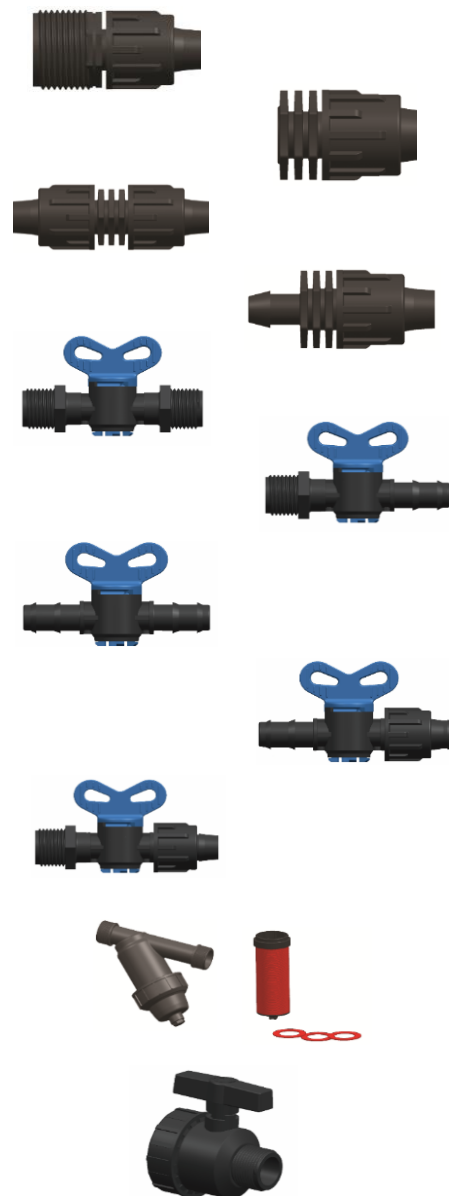

TRÓJNIK Red. Wcisk

622059	25 x 20 x 25	0,48	2,16	2,16	300 / 25
--------	--------------	------	-------------	-------------	----------

ZŁĄCZKA GZ wciskana z pierścieniem

622102	16 x 3/4"	0,29	1,31	1,31	1200 / 50
622104	20 x 3/4"	0,31	1,40	1,40	1000 / 50

ZŁĄCZKA wciskana z pierścieniem

622111	16 x 16	0,22	0,99	0,99	2000 / 50
622112	20 x 20	0,26	1,17	1,17	1500 / 50

Index	Rozmiar	Cena € netto	Cena zł netto	Rabat	Opakowanie
ZŁĄCZKA GZ skręcana					
622202	16 x 3/4"	0,29	1,31	1,31	600 / 25
KOREK skręcany					
622217	16	0,84	3,78	3,78	650 / 25
ZŁĄCZKA skręcana					
622221	16 x 16	0,29	1,31	1,31	650 / 25
WPINKA skręcana					
622251	8 x 16	0,27	1,22	1,22	525 / 25
Zawór mini GZ - GZ					
622501	1/2" x 1/2"	0,82	3,69	3,69	300 / 25
Zawór mini GZ - WCISK					
622513	3/4" x 16	0,80	3,60	3,60	400 / 25
Zawór mini WCISK - WCISK					
622521	16 x 16	0,74	3,33	3,33	500 / 25
622522	20 x 20	0,74	3,33	3,33	500 / 25
622523	25 x 25	0,97	4,37	4,37	300 / 50
Zawór mini WCISK - TAŚMA					
622551	16 x 17	0,97	4,37	4,37	400 / 25
622552	20 x 17	1,01	4,55	4,55	300 / 25
Zawór mini GZ - ZACISK					
622622	1/2" x 20	1,13	5,09	5,09	300 / 25
622623	3/4" x 16	1,09	4,91	4,91	300 / 25
FILTR DYSKOWY SKOŚNY					
622404	1" (120 Mesh)	9,50	42,75	42,75	1
FILTR SIATKOWY SKOŚNY Z KORKIEM					
622416	6/4" (120 Mesh)	11,62	52,29	52,29	1
ZAWÓR KULOWY GW- GW					
622682	3/4" x 3/4"	3,49	15,71	15,71	1
622683	1" x 1"	3,49	15,71	15,71	1