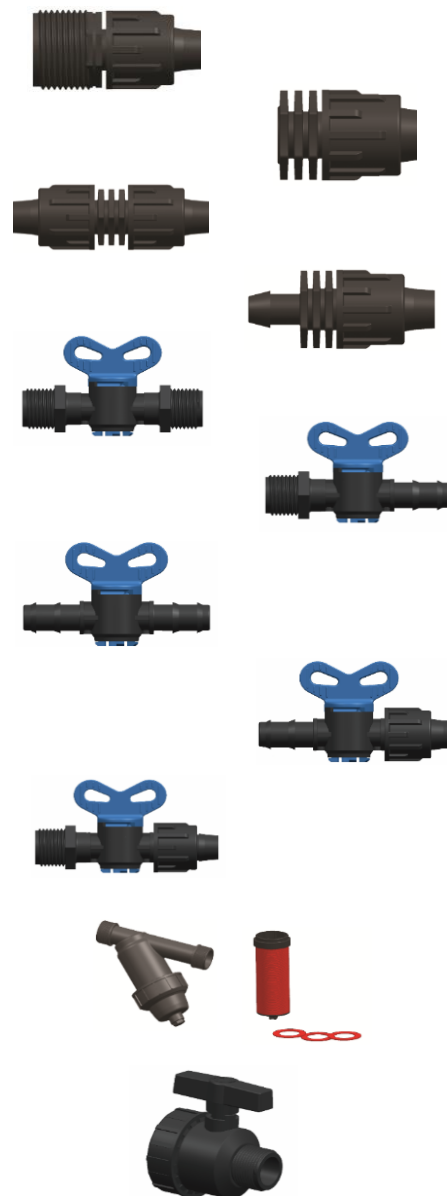

TRÓJNIK Red. Wcisk

622059	25 x 20 x 25	0,48	2,26	2,26	300 / 25
--------	--------------	------	-------------	-------------	----------

ZŁĄCZKA GZ wciskana z pierścieniem

622102	16 x 3/4"	0,29	1,36	1,36	1200 / 50
622104	20 x 3/4"	0,31	1,46	1,46	1000 / 50

ZŁĄCZKA wciskana z pierścieniem

622111	16 x 16	0,22	1,03	1,03	2000 / 50
622112	20 x 20	0,26	1,22	1,22	1500 / 50

Index	Rozmiar	Cena € netto	Cena z netto	Rabat	Opakowanie
ZŁĄCZKA GZ skręcana					
622202	16 x 3/4"	0,29	1,36	1,36	600 / 25
KOREK skręcany					
622217	16	0,84	3,95	3,95	650 / 25
ZŁĄCZKA skręcana					
622221	16 x 16	0,29	1,36	1,36	650 / 25
WPINKA skręcana					
622251	8 x 16	0,27	1,27	1,27	525 / 25
Zawór mini GZ - GZ					
622501	1/2" x 1/2"	0,82	3,85	3,85	300 / 25
Zawór mini GZ - WCISK					
622513	3/4" x 16	0,80	3,76	3,76	400 / 25
Zawór mini WCISK - WCISK					
622521	16 x 16	0,74	3,48	3,48	500 / 25
622522	20 x 20	0,74	3,48	3,48	500 / 25
622523	25 x 25	0,97	4,56	4,56	300 / 50
Zawór mini WCISK - TAŚMA					
622551	16 x 17	0,97	4,56	4,56	400 / 25
622552	20 x 17	1,01	4,75	4,75	300 / 25
Zawór mini GZ - ZACISK					
622622	1/2" x 20	1,13	5,31	5,31	300 / 25
622623	3/4" x 16	1,09	5,12	5,12	300 / 25
FILTR DYSKOWY SKOŚNY					
622404	1" (120 Mesh)	9,50	44,65	44,65	1
FILTR SIATKOWY SKOŚNY Z KORKIEM					
622416	6/4" (120 Mesh)	11,62	54,61	54,61	1
ZAWÓR KULOWY GW- GW					
622682	3/4" x 3/4"	3,49	16,40	16,40	1
622683	1" x 1"	3,49	16,40	16,40	1