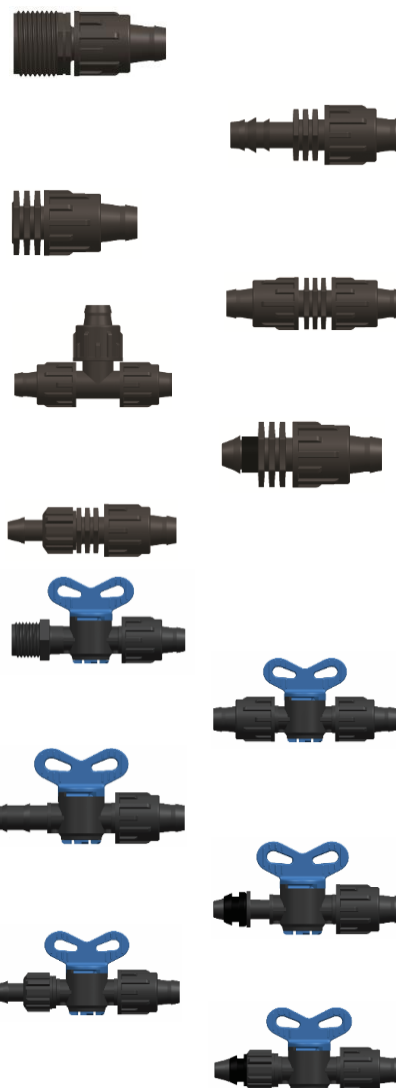

NAWODNIENIA ZŁĄCZKI I ZAWORY - TAŚMA KROPLUJĄCA

2022//03	T	↓ Kurs Euro 4,50 obowiązuje w przedziale 4,50 - 4,59 dla NBP			
Index	Rozmiar	Cena € netto	Cena zł netto	Rabat	Opakowanie
ZŁĄCZKA GZ					
622302	17 x 3/4"	0,29	1,31	1,31	750 / 25
ADAPTER LINIA - TAŚMA					
622311	16 x 17	0,29	1,31	1,31	750 / 25
622312	20 x 17	0,29	1,31	1,31	650 / 25
KOREK					
622321	17	0,26	1,17	1,17	1000 / 25
ZŁĄCZKA PROSTA					
622325	17 x 17	0,29	1,31	1,31	600 / 25
TRÓJNIK					
622341	17 x 17 x 17	0,71	3,20	3,20	700 / 25
WPINKA					
622351	10 x 17	0,29	1,31	1,31	900 / 25
WPINKA Z NAKRĘTKĄ DOCISKOWĄ					
622364	8 x 17	0,35	1,58	1,58	800 / 25
Zawór mini GZ - TAŚMA					
622531	1/2" x 17	1,09	4,91	4,91	400 / 25
622532	3/4" x 17	1,09	4,91	4,91	400 / 25
Zawór mini TAŚMA - TAŚMA					
622541	17 x 17	1,05	4,725	4,73	300 / 25
Zawór mini WCISK - TAŚMA					
622551	16 x 17	0,97	4,37	4,37	400 / 25
622552	20 x 17	1,01	4,55	4,55	300 / 25
Zawór mini Wpinka z pierścieniem gumowym - TAŚMA					
622561	8 x 17	1,09	4,91	4,91	300 / 25
Zawór mini Wpinka z nakrętką dociskową - TAŚMA					
622570	8 x 17	1,09	4,91	4,91	300 / 25
Zawór mini Wpinka skręcany z pierścieniem gum. - TAŚMA					
622571	8 x 17	1,20	5,4	5,40	300 / 25

Złączki i zawory:

Maksymalne ciśnienie robocze do 4 barów przy temp. 20°C.

Odporność na działanie promieni UV oraz wysoka odporność chemiczna.

ALFA - Ryszard Kroszel, Wilcze, Krakowska 20, 86-031 Osielsko (Bydgoszcz) tel.: 52 362 00 92; 52 324 02 98, beta@unidelta.pl / www.unidelta.pl